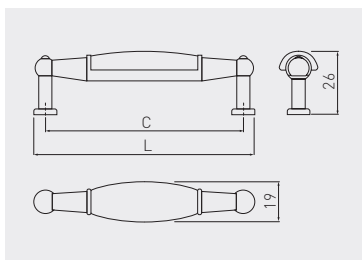

autumn rose

spring flower

blue rose

orient gold

Uchwyt 728B  
Handle 728B  
Ручка 728B

motyw pattern рисунок	C mm	L mm	antyczny mosiądz antique brass античная латунь	
spring flower	96	106	UP-WP0728-BR	ZnAl, porcelana ZnAl, porcelain ZnAl, фарфор
country	96	106	UP-WP0728-BK	
ornament	96	106	UP-WP0728-BX	
autumn rose	96	106	UP-WP0728-BB	