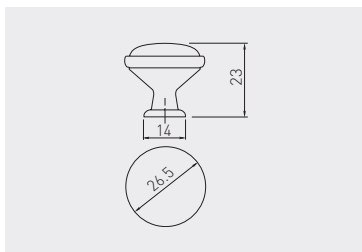

Gatka J4  
Knob J4  
Ручка J4

motyw pattern рисунок	antyczny mosiądz antique brass античная латунь	antyczne srebro antique silver старинное серебро	
autumn rose	GP-0728-J4-B	-	ZnAl, porcelana ZnAl, porcelain ZnAl, фарфор
spring flower	GP-0728-J4-R	-	
blue rose	GP-0728-J4-A-04	GP-0728-J4-A-07	
orient gold	GP-0728-J4-C-04	-	

autumn rose

spring flower

blue rose

orient gold

Uchwyt 728B  
Handle 728B  
Ручка 728B

motyw pattern рисунок	C mm	L mm	antyczny mosiądz antique brass античная латунь	
spring flower	96	106	UP-WP0728-BR	ZnAl, porcelana ZnAl, porcelain ZnAl, фарфор
country	96	106	UP-WP0728-BK	
ornament	96	106	UP-WP0728-BX	
autumn rose	96	106	UP-WP0728-BB	